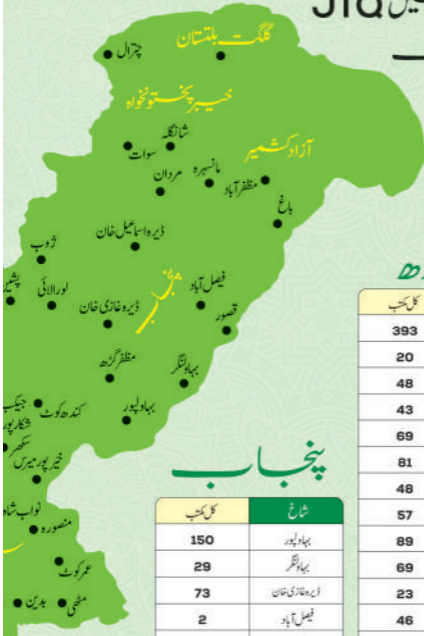

کل پاکستان جیسیل مکاتب رپورٹ 2025

شہر/صوبہ	جیسیل	جیسیل کلاسز	جیسیل معلمین و معلمات	زیر تعلیم قیدی
سندھ	20	334	24	4009
بلوچستان	16	83	17	888
پنجاب	42	2164	94	58234
خیبر پختونخواہ	32	416	51	11044
آزاد کشمیر	7	64	7	1057
گلگت بلتستان	5	20	5	96
میزران	122	3081	198	75328

Signature Sauces

PAKISTAN'S
NO. 1
* SAUCES

MADE WITH
LOVE
CROWNED BY THE
NATION

EVERY POUR TELLS A

Different Story

پاکستان کے طول و عرض میں JtQ نیٹ ورک

سندھ

کل کتب	شاخ
393	کراچی
20	بدین
48	جیکب آباد
43	حیدرآباد
69	خیرپور میرس
81	سکسر
48	شکارپور
57	شہدادکوٹ
89	عمرکوٹ
69	کندھ کوٹ
23	مٹی
46	منصورہ
69	مورو
68	نواب شاہ
1123	میران